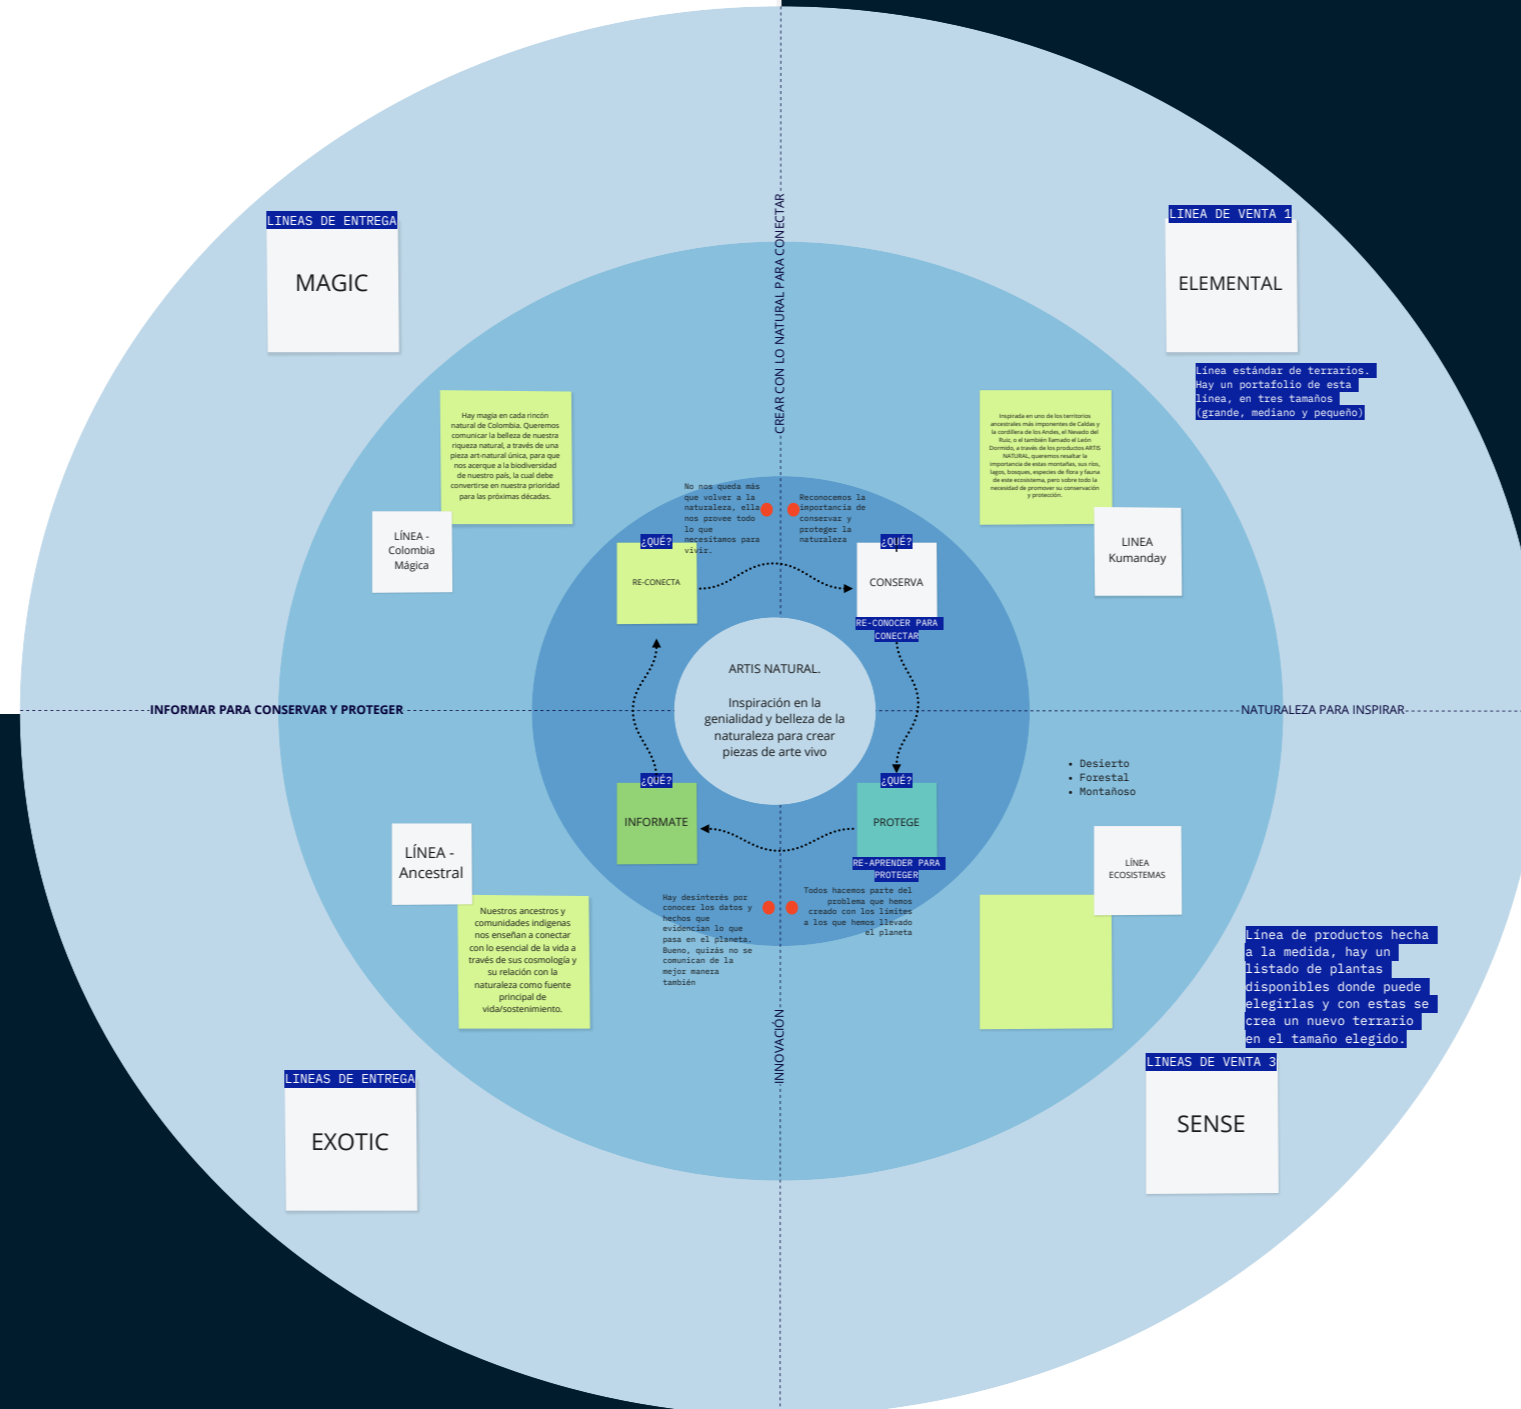

LINEA DE VENTA 1

TERRARIOS

CARACTERÍSTICAS DEL PRODUCTO:

- 1. Tamaño del terrario: Grande, mediano o pequeño
- 2. Tipos de plantas: Suculentas, bonsais, helechos, miniaturas
- 3. Otros elementos ornamentales: piedras, cascara de coco y pino, tierra (humus), carbon activado, vermiculita, piedras blancas

Referente

PRECIOS - LINEA ELEMENTAL

Precio Terrario Elemental 1 (11 CM)

Precio Terrario Elemental 1 (14 CM)

Precio Terrario Elemental 1 (18 CM)

PRECIOS - LINEA SENSE

CARACTERÍSTICAS DEL PRODUCTO:

- 1. Tamaño del terrario: Grande, mediano o pequeño
- 2. Tipos de plantas: Suculentas, bonsais, helechos, miniaturas
- 3. Otros elementos ornamentales: piedras, cascara de coco y pino, tierra (humus), carbon activado, vermiculita, piedras blancas